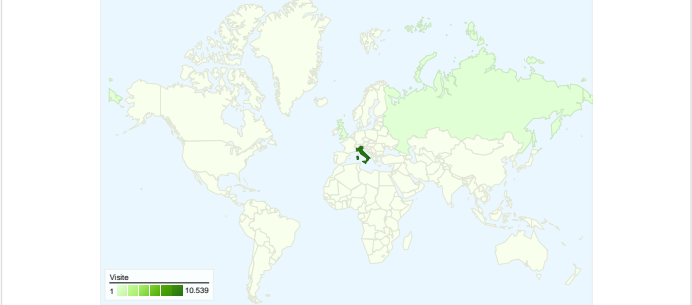

Uso del sito

Panoramica sulle sorgenti di traffico

Overlay mappa

Panoramica visitatori

Panoramica dei contenuti

Pagine	Visualizzazioni di pagina	% visualizzazioni di pagina
/	10.950	28,32%
/bandi	1.580	4,09%
/component/content/category/	1.032	2,67%
/bandi/197-bando-misura-311	772	2,00%
/index.php	638	1,65%

Tutte le sorgenti di traffico hanno generato un totale di 10.779 visite

19,11% Traffico diretto

20,93% Siti referenti

59,96% Motori di ricerca

■ **Motori di ricerca**
6.463,00 (59,96%)

■ **Siti referenti**
2.256,00 (20,93%)

5.741 persone hanno visitato questo sito

10.779 Visite

5.741 Visitatori unici assoluti

38.669 Visualizzazioni di pagina

3,59 Media visualizzazioni di pagina

00:03:14 Tempo sul sito

47,13% Frequenza di rimbalzo