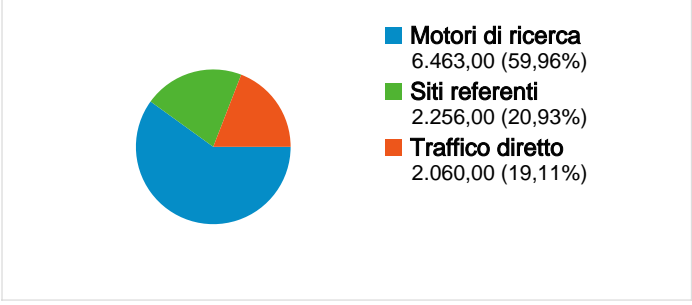

Uso del sito

Panoramica sulle sorgenti di traffico

Overlay mappa

Panoramica visitatori

Panoramica dei contenuti

Pagine	Visualizzazioni di pagina	% visualizzazioni di pagina
/	10.950	28,32%
/bandi	1.580	4,09%
/component/content/category/	1.032	2,67%
/bandi/197-bando-misura-311	772	2,00%
/index.php	638	1,65%

Tutte le sorgenti di traffico hanno generato un totale di 10.779 visite

19,11% Traffico diretto

20,93% Siti referenti

59,96% Motori di ricerca

■ **Motori di ricerca**
6.463,00 (59,96%)

■ **Siti referenti**
2.256,00 (20,93%)