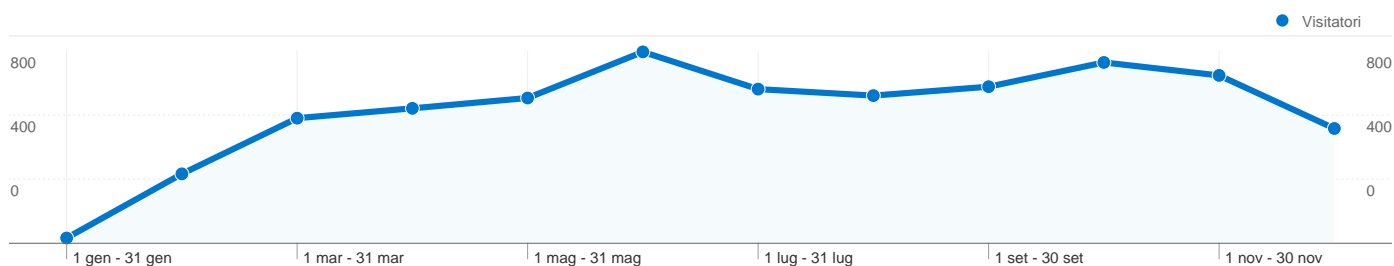

Uso del sito

Panoramica sulle sorgenti di traffico

Overlay mappa

Panoramica visitatori

Panoramica dei contenuti

Pagine	Visualizzazioni di pagina	% visualizzazioni di pagina
/	10.950	28,32%
/bandi	1.580	4,09%
/component/content/category/	1.032	2,67%
/bandi/197-bando-misura-311	772	2,00%
/index.php	638	1,65%

Tutte le sorgenti di traffico hanno generato un totale di 10.779 visite

19,11% Traffico diretto

20,93% Siti referenti

59,96% Motori di ricerca

■ **Motori di ricerca**
6.463,00 (59,96%)

■ **Siti referenti**
2.256,00 (20,93%)

5.741 persone hanno visitato questo sito

10.779 Visite

5.741 Visitatori unici assoluti

38.669 Visualizzazioni di pagina

3,59 Media visualizzazioni di pagina

00:03:14 Tempo sul sito

47,13% Frequenza di rimbalzo