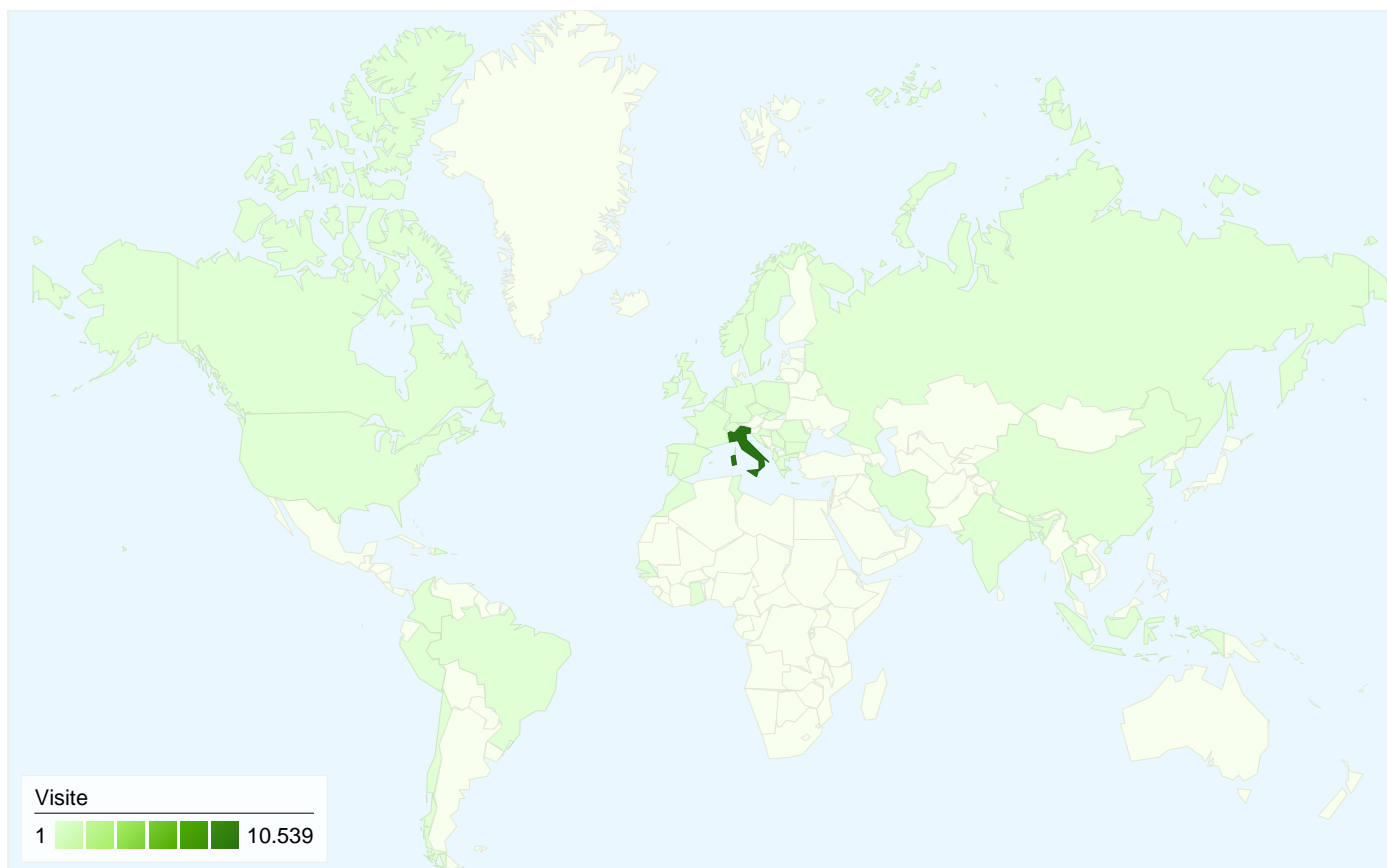

Tutte le sorgenti di traffico hanno generato un totale di 10.779 visite

19,11% Traffico diretto

20,93% Siti referenti

59,96% Motori di ricerca

■ **Motori di ricerca**
6.463,00 (59,96%)

■ **Siti referenti**
2.256,00 (20,93%)

5.741 persone hanno visitato questo sito

10.779 Visite

5.741 Visitatori unici assoluti

38.669 Visualizzazioni di pagina

3,59 Media visualizzazioni di pagina

00:03:14 Tempo sul sito

47,13% Frequenza di rimbalzo

53,20% Nuove visite

Profilo tecnico

Browser	Visite	% visite
Internet Explorer	5.198	48,22%
Firefox	3.353	31,11%
Chrome	1.643	15,24%
Safari	513	4,76%
Opera	34	0,32%

10.779 visite provenienti da 43 Paesi/zone

Uso del sito

Paese/zona	Visite	Pagine/Visita	Tempo medio sul sito	% nuove visite	Frequenza di rimbalzo
Visite 10.779 % del totale del sito: 100,00%	Pagine/Visita 3,59 Media sito: 3,59 (0,00%)	Tempo medio sul sito 00:03:14 Media sito: 00:03:14 (0,00%)	% nuove visite 53,22% Media sito: 53,20% (0,05%)	Frequenza di rimbalzo 47,13% Media sito: 47,13% (0,00%)	
Italy	10.539	3,62	00:03:17	52,81%	46,77%
United Kingdom	39	2,31	00:01:01	33,33%	48,72%
Russia	30	1,00	00:00:00	100,00%	100,00%
Belgium	23	5,35	00:06:12	60,87%	30,43%
(not set)	19	1,89	00:01:57	42,11%	52,63%
Germany	17	1,29	00:00:24	100,00%	82,35%
Netherlands	14	2,64	00:02:06	21,43%	28,57%
United States	13	1,23	00:00:09	76,92%	84,62%
France	12	2,42	00:01:35	83,33%	50,00%
Brazil	8	1,00	00:00:00	100,00%	100,00%