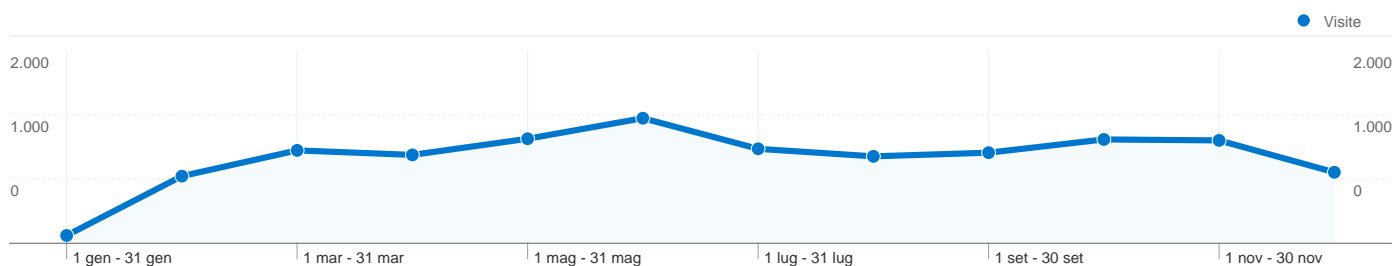

Uso del sito

Panoramica sulle sorgenti di traffico

Overlay mappa

Panoramica visitatori

Panoramica dei contenuti

Pagine	Visualizzazioni di pagina	% visualizzazioni di pagina
/	10.950	28,32%
/bandi	1.580	4,09%
/component/content/category/	1.032	2,67%
/bandi/197-bando-misura-311	772	2,00%
/index.php	638	1,65%

Tutte le sorgenti di traffico hanno generato un totale di 10.779 visite

19,11% Traffico diretto

20,93% Siti referenti

59,96% Motori di ricerca

■ **Motori di ricerca**
6.463,00 (59,96%)

■ **Siti referenti**
2.256,00 (20,93%)

5.741 persone hanno visitato questo sito

10.779 Visite

5.741 Visitatori unici assoluti

38.669 Visualizzazioni di pagina

3,59 Media visualizzazioni di pagina

00:03:14 Tempo sul sito

47,13% Frequenza di rimbalzo

1 - 10 di 43

Le pagine di questo sito sono state visualizzate 38.669 volte in totale

 **38.669** Visualizzazioni di pagina

 **26.108** Visualizzazioni uniche

 **47,13%** Frequenza di rimbalzo

Contenuti principali