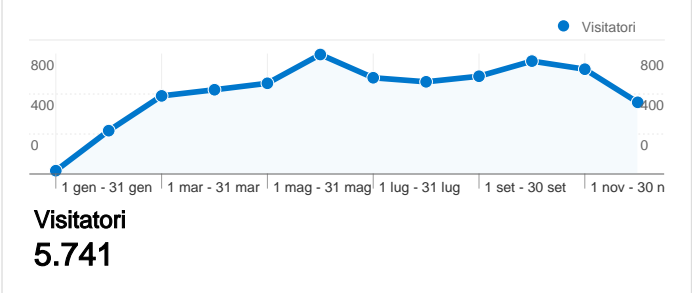

Uso del sito

Panoramica sulle sorgenti di traffico

Overlay mappa

Panoramica visitatori

Panoramica dei contenuti

Pagine	Visualizzazioni di pagina	% visualizzazioni di pagina
/	10.950	28,32%
/bandi	1.580	4,09%
/component/content/category/	1.032	2,67%
/bandi/197-bando-misura-311	772	2,00%
/index.php	638	1,65%

Tutte le sorgenti di traffico hanno generato un totale di 10.779 visite

19,11% Traffico diretto

20,93% Siti referenti

59,96% Motori di ricerca

■ **Motori di ricerca**
6.463,00 (59,96%)

■ **Siti referenti**
2.256,00 (20,93%)

5.741 persone hanno visitato questo sito

10.779 Visite

5.741 Visitatori unici assoluti

38.669 Visualizzazioni di pagina

3,59 Media visualizzazioni di pagina

00:03:14 Tempo sul sito

47,13% Frequenza di rimbalzo

1 - 10 di 43

Le pagine di questo sito sono state visualizzate 38.669 volte in totale

 **38.669** Visualizzazioni di pagina

 **26.108** Visualizzazioni uniche

 **47,13%** Frequenza di rimbalzo

Contenuti principali