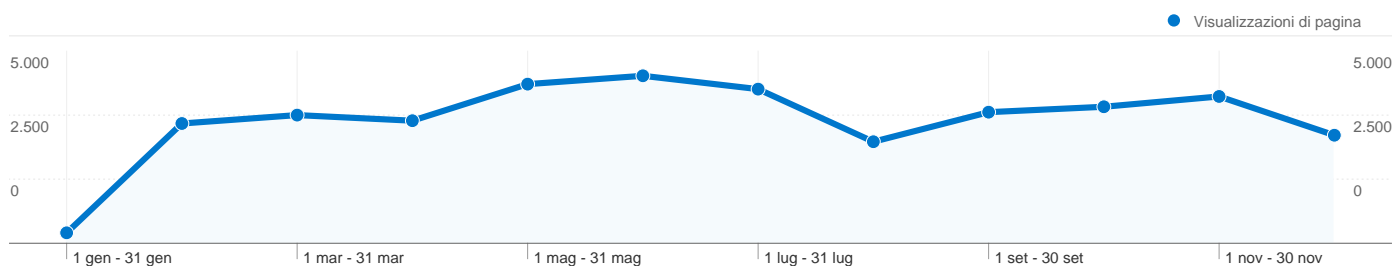

5.741 persone hanno visitato questo sito

10.779 Visite

5.741 Visitatori unici assoluti

38.669 Visualizzazioni di pagina

3,59 Media visualizzazioni di pagina

00:03:14 Tempo sul sito

47,13% Frequenza di rimbalzo

53,20% Nuove visite

Profilo tecnico

Browser	Visite	% visite
Internet Explorer	5.198	48,22%
Firefox	3.353	31,11%
Chrome	1.643	15,24%
Safari	513	4,76%
Opera	34	0,32%

10.779 visite provenienti da 43 Paesi/zone

Uso del sito

Paese/zona	Visite	Pagine/Visita	Tempo medio sul sito	% nuove visite	Frequenza di rimbalzo
Visite 10.779 % del totale del sito: 100,00%	Pagine/Visita 3,59 Media sito: 3,59 (0,00%)	Tempo medio sul sito 00:03:14 Media sito: 00:03:14 (0,00%)	% nuove visite 53,22% Media sito: 53,20% (0,05%)	Frequenza di rimbalzo 47,13% Media sito: 47,13% (0,00%)	
Italy	10.539	3,62	00:03:17	52,81%	46,77%
United Kingdom	39	2,31	00:01:01	33,33%	48,72%
Russia	30	1,00	00:00:00	100,00%	100,00%
Belgium	23	5,35	00:06:12	60,87%	30,43%
(not set)	19	1,89	00:01:57	42,11%	52,63%
Germany	17	1,29	00:00:24	100,00%	82,35%
Netherlands	14	2,64	00:02:06	21,43%	28,57%
United States	13	1,23	00:00:09	76,92%	84,62%
France	12	2,42	00:01:35	83,33%	50,00%
Brazil	8	1,00	00:00:00	100,00%	100,00%

1 - 10 di 43

Le pagine di questo sito sono state visualizzate 38.669 volte in totale

 **38.669** Visualizzazioni di pagina

 **26.108** Visualizzazioni uniche

 **47,13%** Frequenza di rimbalzo

Contenuti principali